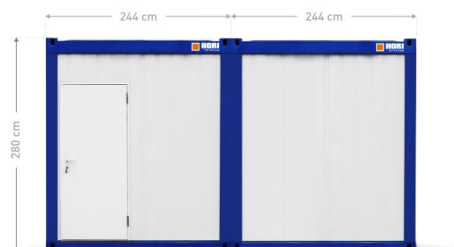

DUBULTAIS BIROJA konteiners

Savienojamie konteineri ir lielisks risinājums pagaidu telpu izveidei, būvlaukumiem, kā arī pasākumu organizatoriem. Pateicoties iespējai savienot savā starpā jebkādu konteineru daudzumu, varam izveidot telpas dažādu funkciju nodrošināšanai.

Tehniskie dati

Garums: 6050 mm
Platums: 2440 mm
Augstums: 2800 mm
Elektrības pieslēgums: 380V, 32A

Standarta aprīkojums

- logs ar ārējo žalūziju
- elektriskais sildītājs
- ventilācija

Papildus pakalpojumi