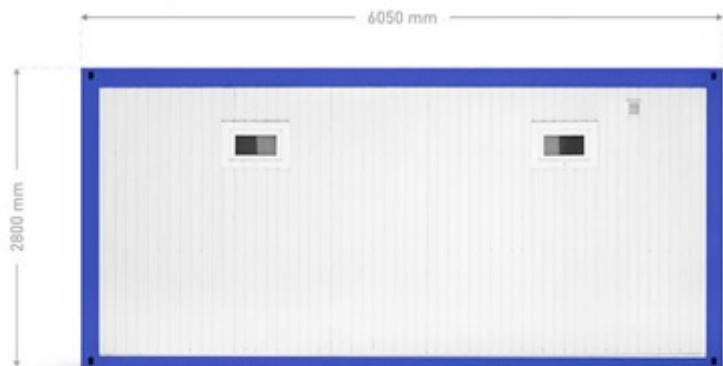

Tehniskie dati

Garums: 6050 mm

Platums: 2440 mm

Augstums: 2800 mm

Elektrības pieslēgums: 380V, 32A

Ūdens pievads: ¾ collas

Kanalizācijas pieslēgums: PVC Ø 100

Standarta aprīkojums