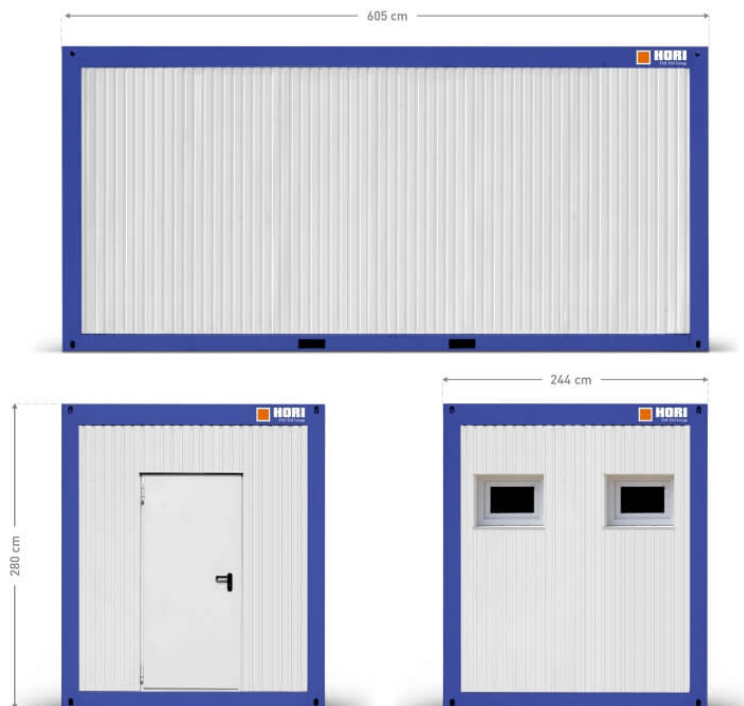

Sanitārais konteiners DUŠU

Konteiners ar duškabīni ir mūsu piedāvājums cilvēkiem, kuri meklē mobilus risinājumus sporta un kultūras pasākumu laikā. Konteiners atbilst visaugstākajiem higiēnas standartiem, un, pateicoties savai mobilitātei un iespējai to uzstādīt uz tvertnes fekālijām, tas ir lielisks risinājums visur tur, kur nav piējama kanalizācija.

Tehniskie dati

Garums: 6050 mm
Platums: 2440 mm
Augstums: 2800 mm
Elektrības pieslēgums: 380V, 32A
Ūdens pievads: ¾ collas
Kanalizācijas pieslēgums: PVC Ø 100

Standarta aprīkojums

- 10 duškabīnes
- 2 boileri
- elektriskais sildītājs
- apģērbu pakaramie
- ventilācija