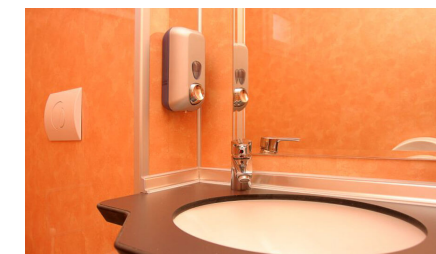

## PREMIUM Line KOMBI mazais

Augstākajām prasībām atbilstošais piedāvājums pasākumu organizatoriem. Oriģinālais dizains un izmantoto materiālu kvalitāte to padara par prestižāko piedāvājumu tirgū. Konteineru iekšiene projektēta saskaņā ar augstākajām funkcionalitātes un estētikas prasībām. „PREMIUM Line KOMBI Mazais“ modeļa konteiners novietots uz 2990 mm pamatnes, konteiners, kas ir kompakts, bet tajā pat brīdī ar pietiekamu plašumu. Tā kā ir iespēja izmantot fekāliju rezervuāru un tīrā ūdens rezervuāri ar sūkni, tad konteineri var lietot praktiski jebkur. Papildu iespēja izmantot tvertnes ūdenim un fekālijām ļauj konteineru uzstādīt vietās, kur nav kanalizācijas.

### Standarta aprīkojums

- 1 tualete
- 2 izlietnes
- 1 pusuārs
- dušas kabīne ar hidromasāžu
- elektriskais ūdens sildītājs
- boilers
- 2 roku žāvētāji
- papīra dvieļu turētājs
- 2 elektriskie sildītāji
- 2 apgaismes lampas
- halogēna apgaismojums
- ziepju dozators
- ventilācija