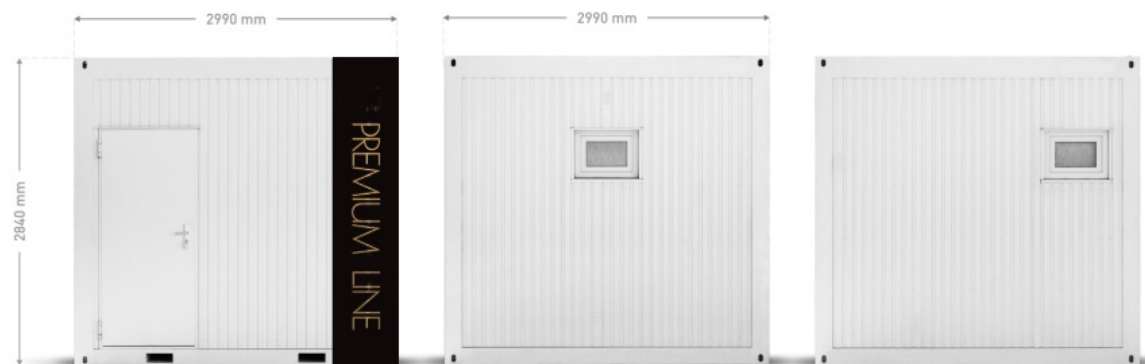

## PREMIUM Line KOMBI mazais

Augstākajām prasībām atbilstošais piedāvājums pasākumu organizatoriem. Oriģinālais dizains un izmantoto materiālu kvalitāte to padara par prestižāko piedāvājumu tirgū. Konteineru iekšiene projektēta saskaņā ar augstākajām funkcionalitātes un estētikas prasībām. „PREMIUM Line KOMBI Mazais“ modeļa konteiners novietots uz 2990 mm pamatnes, konteiners, kas ir kompakts, bet tajā pat brīdī ar pietiekamu plašumu. Tā kā ir iespēja izmantot fekāliju rezervuāru un tīrā ūdens rezervuāri ar sūkni, tad konteineri var lietot praktiski jebkur. Papildu iespēja izmantot tvertnes ūdenim un fekālijām ļauj konteineru uzstādīt vietās, kur nav kanalizācijas.

### Standarta aprīkojums

- 1 tualete
- 2 izlietnes
- 1 pusuārs
- dušas kabīne ar hidromasāžu
- elektriskais ūdens sildītājs
- boilers
- 2 roku žāvētāji
- papīra dvieļu turētājs
- 2 elektriskie sildītāji
- 2 apgaismes lampas
- halogēna apgaismojums
- ziepju dozators
- ventilācija

### Tehniskie dati

**Garums:** 2990 mm  
**Platums:** 2990 mm  
**Augstums:** 2800 mm  
**Elektrības pieslēgums:** 380V, 32A  
**Ūdens pieslēgums:** ¾ collas  
**Kanalizācijas pieslēgums:** PVC Ø 100