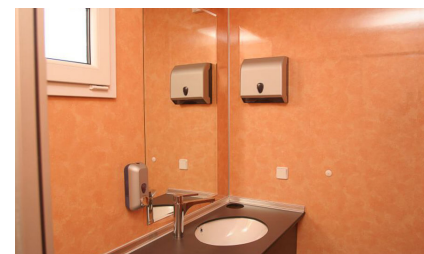

## PREMIUM Line KOMBI mazais

Augstākajām prasībām atbilstošais piedāvājums pasākumu organizatoriem. Oriģinālais dizains un izmantoto materiālu kvalitāte to padara par prestižāko piedāvājumu tirgū. Konteineru iekšiene projektēta saskaņā ar augstākajām funkcionalitātes un estētikas prasībām. „PREMIUM Line KOMBI Mazais“ modeļa konteiners novietots uz 2990 mm pamatnes, konteiners, kas ir kompakts, bet tajā pat brīdī ar pietiekamu plašumu. Tā kā ir iespēja izmantot fekāliju rezervuāru un tīrā ūdens rezervuāri ar sūkni, tad konteineri var lietot praktiski jebkur. Papildu iespēja izmantot tvertnes ūdenim un fekālijām ļauj konteineru uzstādīt vietās, kur nav kanalizācijas.

### Standarta aprīkojums

- 1 tualete
- 2 izlietnes
- 1 pusuārs
- dušas kabīne ar hidromasāžu
- elektriskais ūdens sildītājs
- boilers
- 2 roku žāvētāji
- papīra dvieļu turētājs
- 2 elektriskie sildītāji
- 2 apgaismes lampas
- halogēna apgaismojums
- ziepju dozators
- ventilācija