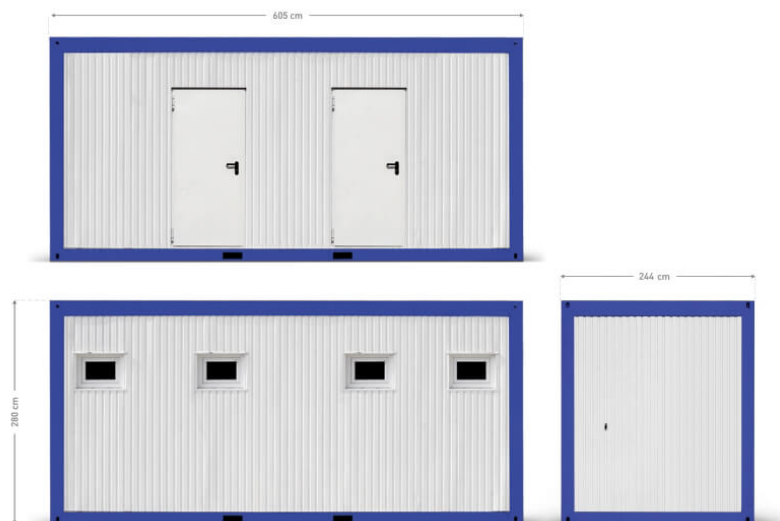

## Sanitārais konteiners DĀMU-KUNGU

Dāmu - kungu sanitārais konteiners ir komplekss piedāvājums klientiem, kuri savā ikdienā augstu vērtē ērtības un higiēnu. Pateicoties atsevišķiem sieviešu un vīriešu nodalījumiem, konteiners ir piemērots risinājums plašam klientu lokam. Konteiners ir ideāli piemērots fabriku un rūpnīcu teritorijās kā arī sabiedriskās vietās.

### Tehniskie dati

**Garums:** 6050 mm

**Platums:** 2440 mm

**Augstums:** 2800 mm

**Elektrības pieslēgums:** 380V, 32A

**Ūdens pievads:** ¾ collas

**Kanalizācijas pieslēgums:** PVC Ø 110