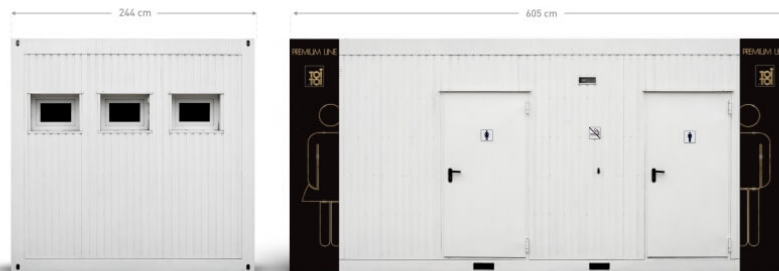

PREMIUM Line sieviešu-vīriešu

Augstākajām prasībām atbilstošais piedāvājums pasākumu organizatoriem. Oriģinālais dizains un izmantoto materiālu kvalitāte to padara par prestižāko piedāvājumu tirgū. Konteineru iekšiene projektēta saskaņā ar augstākajām funkcionalitātes un estētikas prasībām.

Sieviešu-vīriešu versijas konteiners ir novietots uz 3000 mm plata rāmja, tādēļ tas ir plašs un ērts. Tā kā ir iespēja izmantot fekāliju rezervuāru un tīrā ūdens rezervuāru ar sūkni, tad konteineri var lietot praktiski jebkur. Piedāvājumu sastāda trīs konteineru kombinācijas: sieviešu, vīriešu un vīriešu-sieviešu.

Tehniskie dati

Garums: 6050 mm
Platums: 2990 mm
Augstums: 2850 mm
Elektrības pieslēgums: 380V, 32A
Ūdens pieslēgums: ¾ collas
Kanalizācijas pieslēgums: PVC Ø 100

Standarta aprīkojums

Sieviešu nodaļums

- 3 tualetes-
- 2 izlietnes
- -Roku salvešu turētājs
- -Elektriskā apsilde 2kW
- - Ziepju dozators
- - Izlietnes ar sensoriem
- - Spogulis
- - Sieviešu higiēnas preces
- - Gaisa atsvaidzinātāja dozators
- - Kondicionieri
- - ventilācija