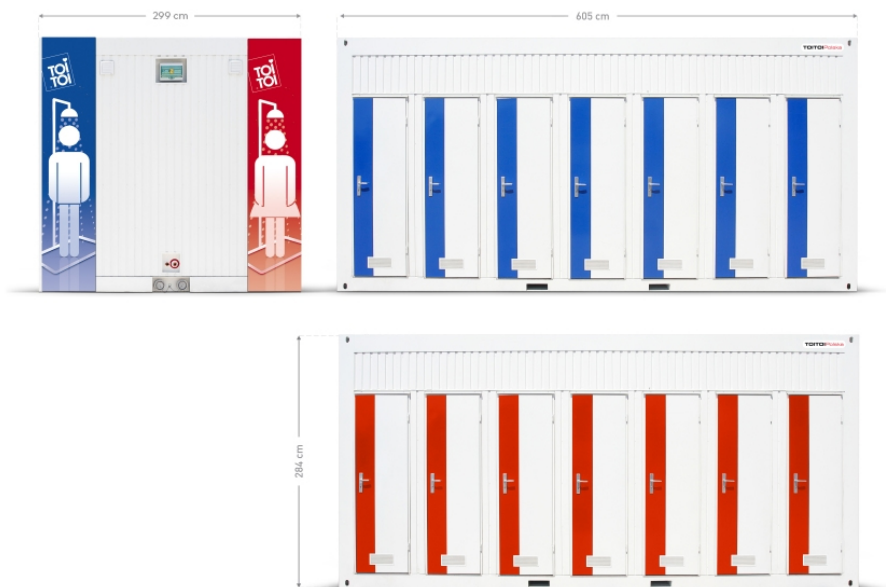

MAXI Line Plus dušu-izlietņu

Mūsu „MAXI“ sērijas konteinerī ir izvietotas 14 kabīnes, kuras aprīkotas ar izlietni un dušu. Šis konteiners izmantojams ar HOTBOX piekabi, kas nodrošina karstā ūdens nepārtrauktu piegādi pat pie intensīvas konteintera lietošanas. Šīs sērijas konteineri – tas ir risinājums pasākumu, militāra apmācību un sporta pasākumu organizatoriem.

Tehniskie dati

Garums: 6050 mm
Platums: 2990 mm
Augstums: 2850 mm
Elektrības pieslēgums: 380V, 32A
Ūdens pieslēgums: ¾ collas
Kanalizācijas pieslēgums: PVC Ø 100