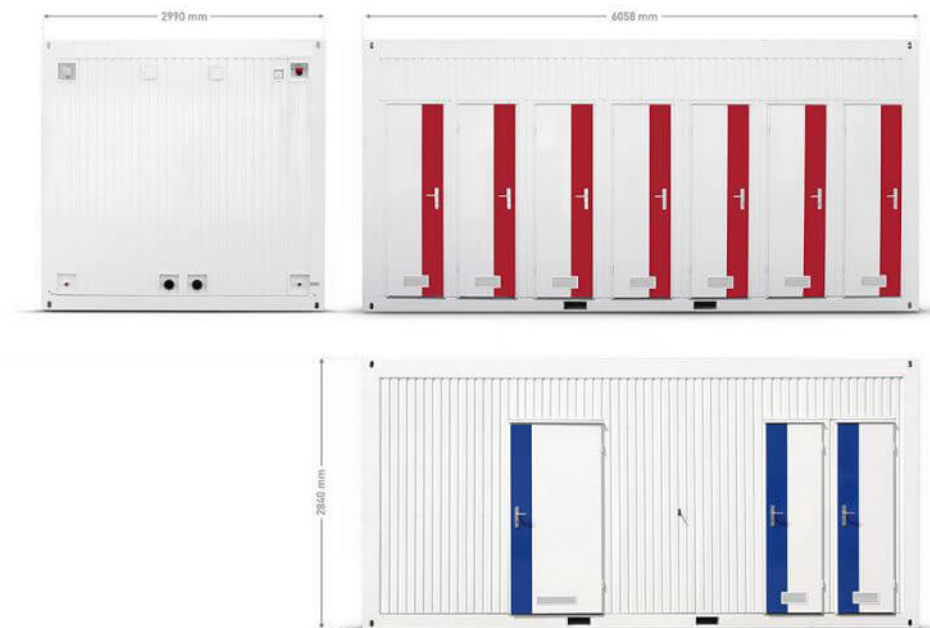

MAXI Line Plus WC sieviešu-vīriešu

Maksimāli pārdomāts un augsti novērtēts risinājums pasākumu, militāro mācību un sporta pasākumu organizatoriem. Papildu iespēja izmantot tvertnes ūdenim un fekālijām ļauj konteineru uzstādīt vietās, kur nav kanalizācijas.

Tehniskie dati

Garums: 6050 mm
Platums: 2990 mm
Augstums: 2800 mm
Elektrības pieslēgums: 380V, 32A
Ūdens pieslēgums: ¾ collas
Kanalizācijas pieslēgums: PVC Ø 100

Standarta aprīkojums

Sieviešu nodalījums

- 7 tualetes
- 7 izlietnes
- Spogulis
- Elektriskā apsilde 2kW

Vīriešu nodalījums

- 2 tualetes
- 6 pisuāri
- 4 izlietnes
- Spogulis
- Elektriskā apsilde 2kW