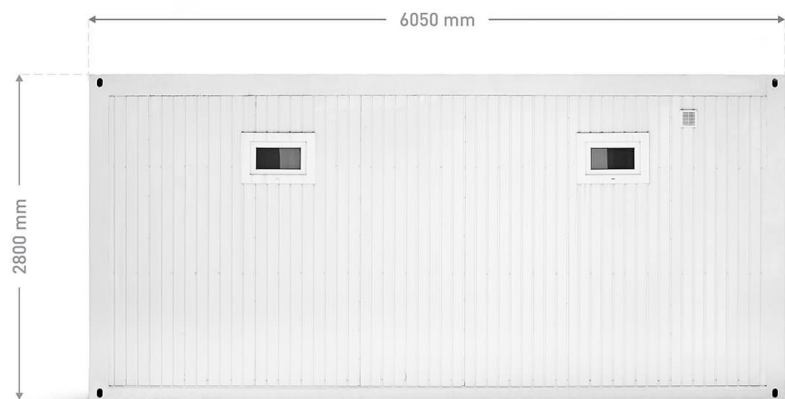

BASIC LINE WC pisuāru

Pisuāra konteineru mēs piedāvājam tiem, kuri meklē mobilu risinājumu vietās ar lielu vīriešu koncentrāciju. Konteiners atbilst augstākajiem higiēnas standartiem. Uzstādot opcionālas tvertnes fekālijām un ūdenim, konteineru iespējams izmantot vietās, kur kanalizācija nav pieejama.

Tehniskie dati

Garums: 6050 mm
Platums: 2440 mm
Augstums: 2800 mm
Elektrības pieslēgums: 380V, 32A
Ūdens pieslēgums: ¾ collas
Kanalizācijas pieslēgums: PVC Ø 100

Standarta aprīkojums

- 13 pisuāri
- 2 izlietnes
- ventilācija