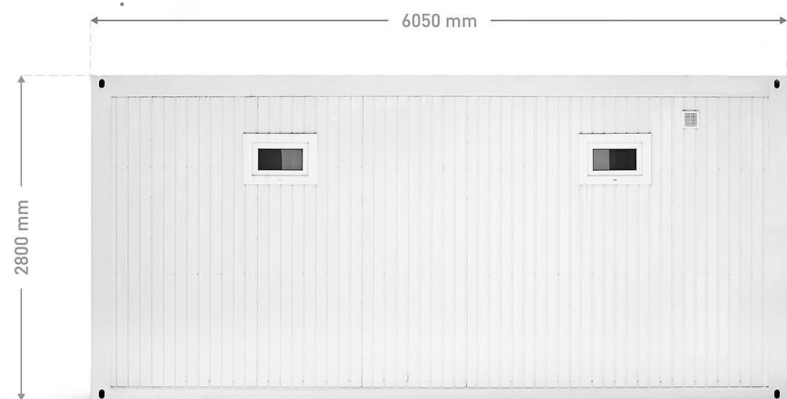

## BASIC LINE izlietņu

Ideāls un labi novērtēts risinājums pasākumu, militāro apmācību un sporta pasākumu organizētāju vidū. Konteinerī ierīkotas daudzas izlietnes, tāpēc īsā laikā iespējams apkalpot daudzus lietotājus. Lietotāji novērtē tā vienkāršību un mobilitāti. Papildu iespēja izmantot tvertnes ūdenim un fekālijām ļauj konteineru uzstādīt vietās, kur nav kanalizācijas.

### Tehniskie dati

**Garums:** 6050 mm  
**Platums:** 2990 mm  
**Augstums:** 2800 mm  
**Elektrības pieslēgums:** 380V, 32A  
**Ūdens pieslēgums:** ¾ collas  
**Kanalizācijas pieslēgums:** PVC Ø 100