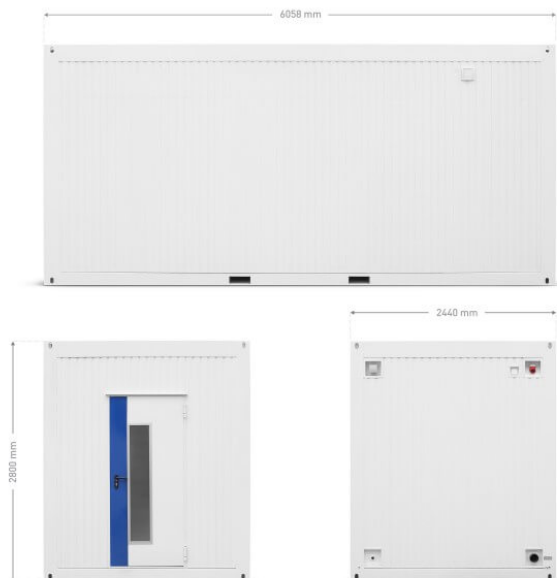

BASIC LINE WC vīriešu

Ir divas konteina versijas: sieviešu („BASIC Line“ sievietes) un vīriešu („BASIC Line“ vīriešu), tādēļ pastāv iespēja sagatavot divas sanitārās zonas, kas attiecīgi paredzētas sievietēm un vīriešiem. Līdz 3 metriem palielinātā konteina platība nodrošina augstu ergonomijas un plašuma sajūtu tualetu sadaļās. Papildus produkta priekšrocība ir mūsdienīgs un enerģiju taupošs apgaismojums, kas izvietots konteina iekšējās stūrīs. Tā kā ir iespēja uzstādīt ūdens un fekāliju rezervuārus, tad konteineri var novietot praktiski jebkur.

Tehniskie dati

Garums: 6050 mm
Platums: 2440 mm
Augstums: 2800 mm
Elektrības pieslēgums: 380V, 32A
Ūdens pieslēgums: ¾ collas
Kanalizācijas pieslēgums: PVC Ø 100