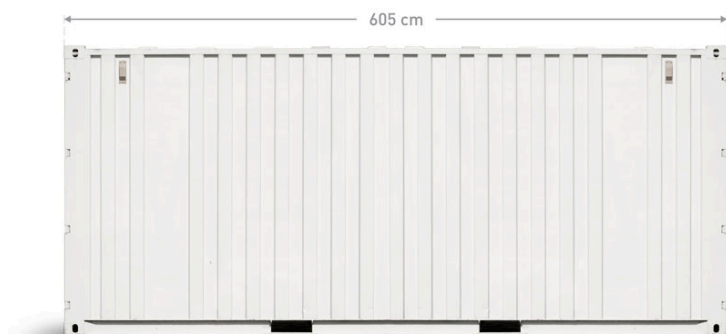

Konteiners noliktava

Konteineram ir tērauda rāmis un ieeja ar divām blokiem aprīkotām durvīm. To var veiksmīgi izmantot kā noliktavu vai instrumentu glabātavu.

Tehniskie dati

Garums: 6050 mm
Platums: 2440 mm
Augstums: 2600 mm